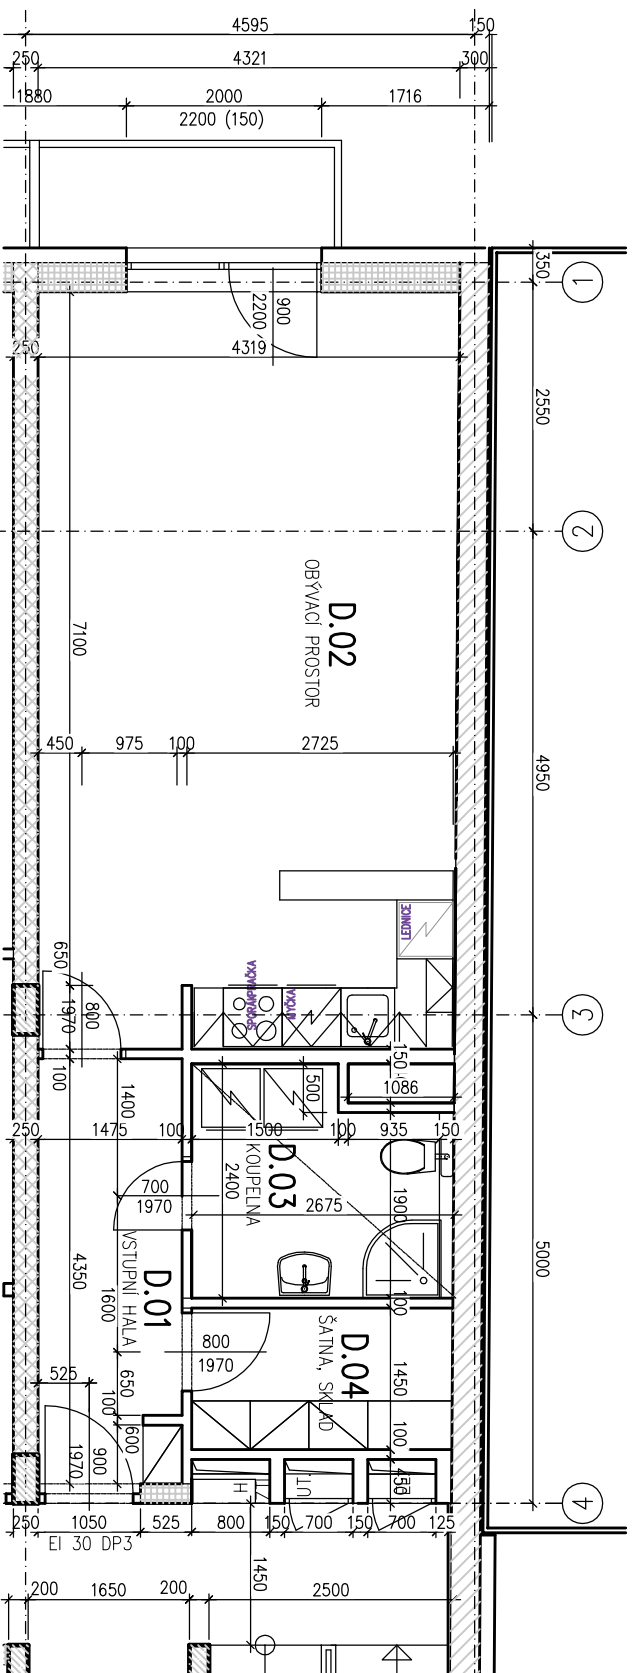

BRNO - ZÁBRDOVICE, SPOLKOVÁ ULICE 11

NOVOSTAVBA BYTOVÉHO DOMU - DISPOZICE BYTU "4"

LEGENDA MÍSTNOSTÍ BYTU "4"

ČÍSLO	NÁZEV MÍSTNOSTI	PLOCHA (m ²)	PODLAHA		STĚNY		STŘOP
			NAŠÍLAP. VRSTVA	SKLADBA	OMÍTKA	OBKLAD. MALBA	
BYT "4"							
49,25 m²							
D.01	VSTUPNÍ HALA	6,45	D1	PLOVOUCÍ PODLAHA	F 3	OST	MD-B OST
D.02	OBÝVAČÍ PROSTOR	33,15	D1	PLOVOUCÍ PODLAHA	F 3	OST	MD-B OST
D.03	KOUPELNA A WC	5,85	K4	KERAMICKÁ DLAŽBA	F 4	OST	MD-B P-2350
D.04	ŠATNA, SKLAD	3,80	D1	PLOVOUCÍ PODLAHA	F 3	OST	MD-B OST