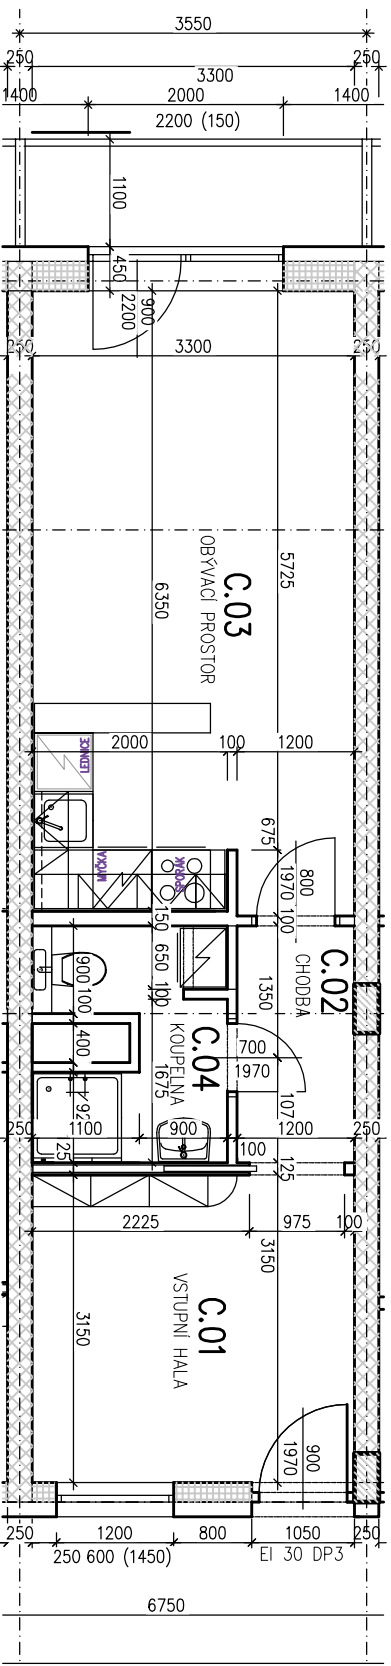

BRNO - ZÁBRDOVICE, SPOLKOVÁ ULICE 11

NOVOSTAVBA BYTOVÉHO DOMU - DISPOZICE BYTU "3"

LEGENDA MÍSTNOSTÍ BYTU "3"

| ČÍSLO | NÁZEV MÍSTNOSTI | PLOCHA (m ²) | PODLAHA | | STĚNY | | STROP |
|----------------|-----------------|--------------------------|----------------|------------------|--------|---------|----------------------------|
| | | | NAŠLAP. VRSTVA | SKLADBA | OMÍTKA | OBKLAD. | |
| BYT "3" | | | | | | | 38,55 m² |
| C.01 | VSTUPNÍ HALA | 10,50 | D1 | PLOVOUCÍ PODLAHA | F 3 | OST | MD-B OST |
| C.02 | CHODBA | 2,90 | D1 | PLOVOUCÍ PODLAHA | F 3 | OST | MD-B OST |
| C.03 | OBÝVACÍ PROSTOR | 21,00 | D1 | PLOVOUCÍ PODLAHA | F 3 | OST | MD-B OST |
| C.04 | KOUPELNA A WC | 4,15 | K4 | KERAMICKÁ DLAŽBA | F 4 | OST | MD-B P-2350 |