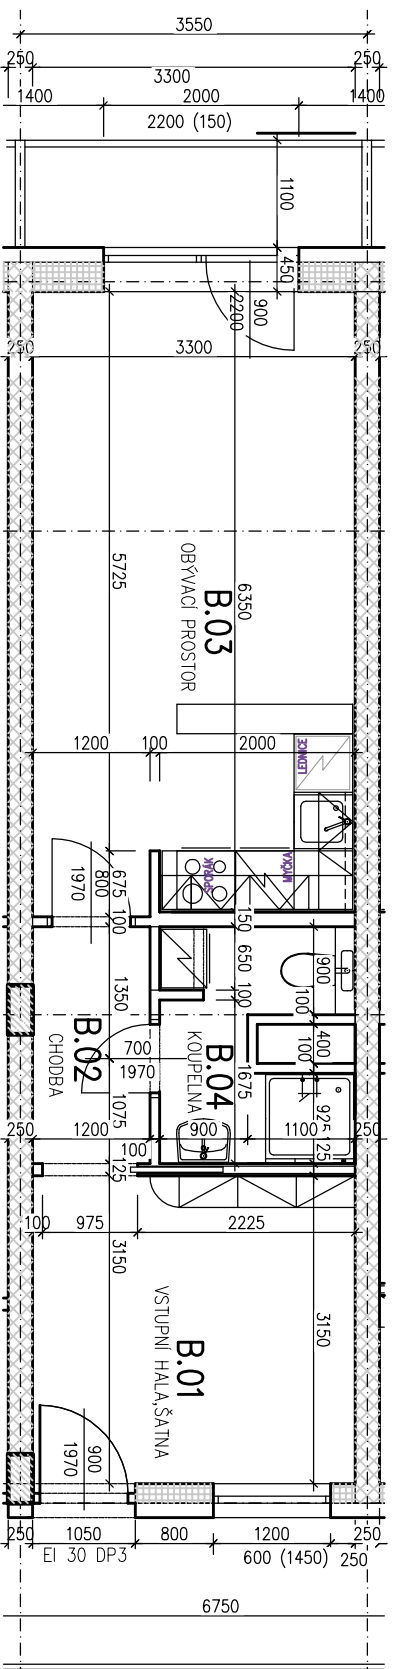

# BRNO - ZÁBRDOVICE, SPOLKOVÁ ULICE 11

NOVOSTAVBA BYTOVÉHO DOMU - DISPOZICE BYTU "2"

## LEGENDA MÍSTNOSTÍ BYTU "2"

ČÍSLO	NÁZEV MÍSTNOSTI	PLOCHA (m <sup>2</sup> )	PODLAHA		OMÍTKA	STĚNY		STŘOP
			NAŠLAP. VRSTVA	SKLADBA		OBKLAD	IMALBA	
<b>BYT "2"</b>								
<b>38,55 m<sup>2</sup></b>								
B.01	VSTUPNÍ HALA	10,50	D1	PLOVOUCÍ PODLAHA	F 3	OST	-	MD-B OST
B.02	CHODBA	2,90	D1	PLOVOUCÍ PODLAHA	F 3	OST	-	MD-B OST
B.03	OBÝVACÍ PROSTOR	21,00	D1	PLOVOUCÍ PODLAHA	F 3	OST	0 1	MD-B OST
B.04	KOUPELNA A WC	4,15	K4	KERAMICKÁ DLAŽBA	F 4	OST	0 2	MD-B P-2350