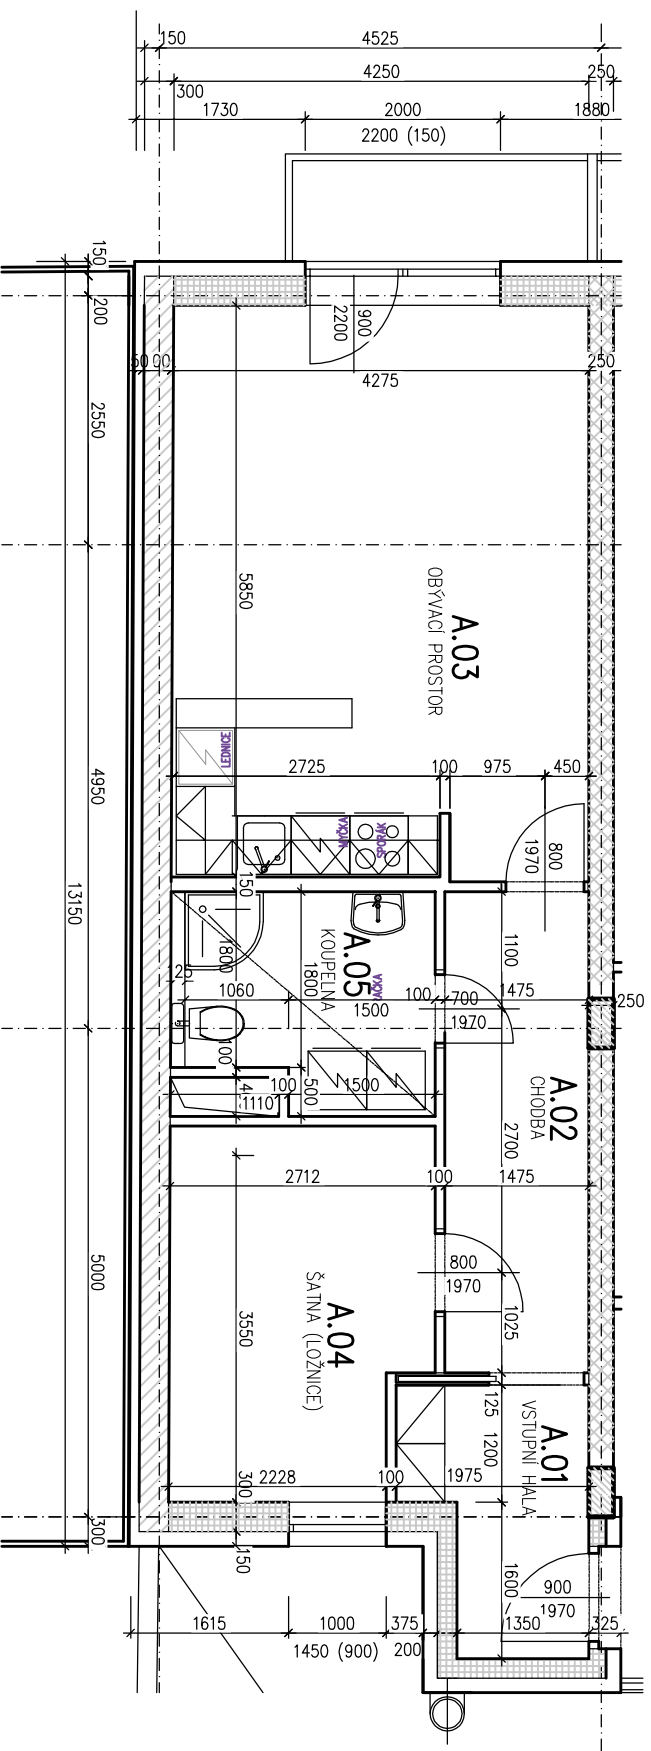

BRNO - ZÁBRDOVICE, SPOLKOVÁ ULICE 11

NOVOSTAVBA BYTOVÉHO DOMU - DISPOZICE BYTU "1"

LEGENDA MÍSTNOSTÍ BYTU "1"

ČÍSLO	NÁZEV MÍSTNOSTI	PLOCHA		PODLAHA		STĚNY		STŘOP
		(m ²)	NAŠÍLAP. VRSTVA	SKLADBA	OMÍTKA	OBKLAD	MAĽBA	
BYT "1"								
52,25 m²								
A.01	VSTUPNÍ HALA	4,55	D1	PLOVOUCÍ PODLAHA	F 3	OST	-	MD-B OST
A.02	CHODBA	7,25	D1	PLOVOUCÍ PODLAHA	F 3	OST	-	MD-B OST
A.03	OBÝVACÍ PROSTOR	24,95	D1	PLOVOUCÍ PODLAHA	F 3	OST	0 1	MD-B OST
A.04	ŠATNA (LOŽNICE)	9,80	D1	PLOVOUCÍ PODLAHA	F 3	OST	-	MD-B OST
A.05	KOUPELNA A WC	5,70	K4	KERAMICKÁ DLAŽBA	F 4	OST	0 2	MD-B P-2350